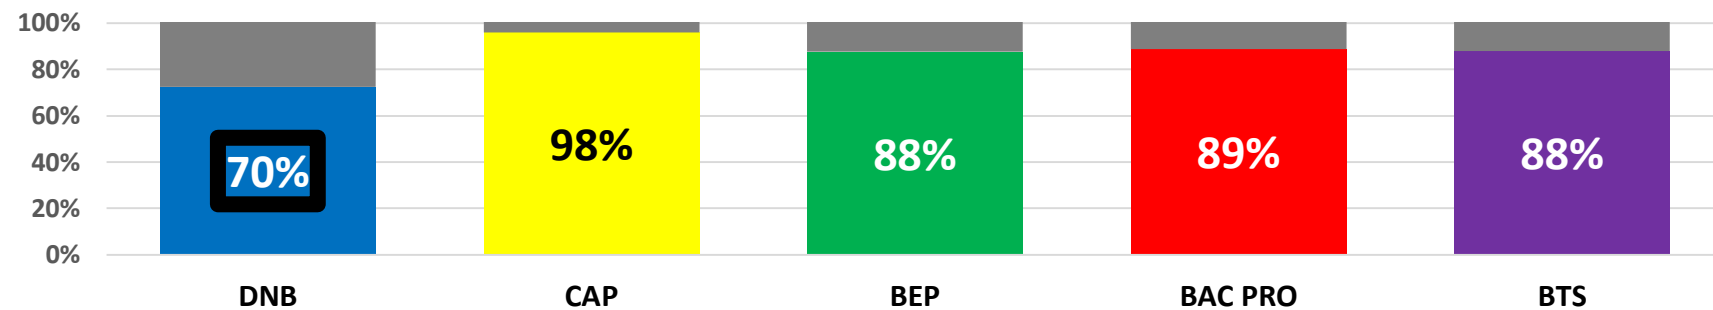

**CULTIVONS
LES RÉUSSITES**

MFR CFA Châteauneuf sur isère

NOS PARTENAIRES

- ❖ **Les maîtres de stage et d'apprentissage**
- ❖ **Les familles**
- ❖ **L'équipe pédagogique**
- ❖ **Les structures de l'Economie Sociale et Solidaire**

CULTIVONS LES RÉUSSITES

MFR CFA Châteauneuf sur isère

Drôme Ardèche

Auvergne Rhône Alpes

Union nationale des MFR

Nos 4^{ème} 3^{ème} ont du talent

Moyenne des résultats aux examens sur 6 ans

Accompagnement à l'orientation :

- **Connaissance de soi**
- **Stage d'exploration métiers**
- **Rencontres individuelles famille/élève**
- **Chambre des métiers: présentation de l'apprentissage, test d'intérêt professionnel et entretien personnalisé**
- **Suivi de l'orientation dans les écoles privées**
- **Suivi des inscriptions écoles publiques (Affectations Post 3^{ème})**

Nos Bac Pro ont du talent

Débouchés du Bac Pro SAPAT

Métiers de nos anciens élèves :

- Aide à domicile
- Conseiller en économie sociale
- Aide soignant
- Auxiliaire de vie sociale
- Infirmier
- Éducateur
- Assistante sociale
- Aide médico-psychologique (DEAES)
- Auxiliaire de puériculture
- ATSEM
- Salarié office de tourisme