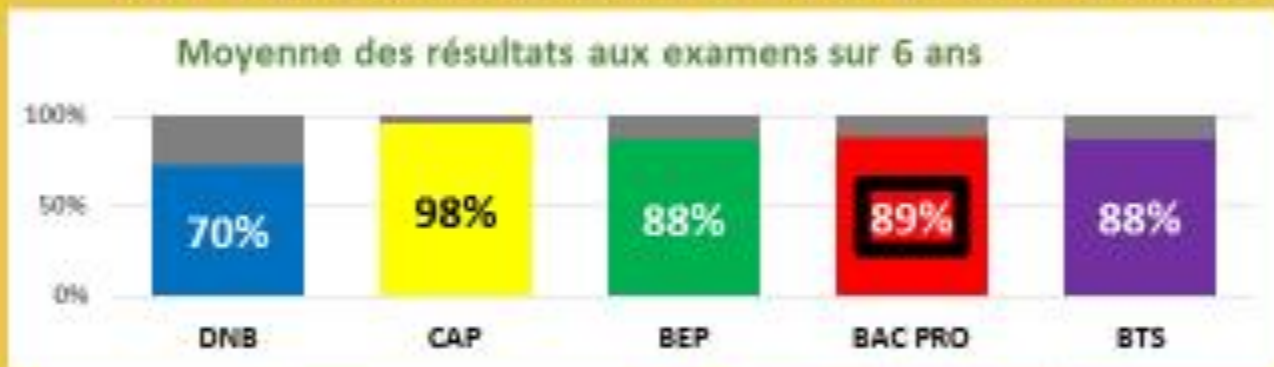

**CULTIVONS
LES RÉUSSITES**

MFR CFA Châteauneuf sur isère

NOS PARTENAIRES

- ❖ **Les maîtres de stage et d'apprentissage**
- ❖ **Les familles**
- ❖ **L'équipe pédagogique**
- ❖ **Les structures de l'Economie Sociale et Solidaire**

CULTIVONS LES RÉUSSITES

MFR CFA Châteauneuf sur isère

Drôme Ardèche

Auvergne Rhône Alpes

Union nationale des MFR

Nos 4^{ème} 3^{ème} ont du talent

Moyenne des résultats aux examens sur 6 ans

Accompagnement à l'orientation :

- **Connaissance de soi**
- **Stage d'exploration métiers**
- **Rencontres individuelles famille/élève**
- **Chambre des métiers: présentation de l'apprentissage, test d'intérêt professionnel et entretien personnalisé**
- **Suivi de l'orientation dans les écoles privées**
- **Suivi des inscriptions écoles publiques (Affectations Post 3^{ème})**

Nos Bac Pro ont du talent

Débouchés du Bac Pro SAPAT

Métiers de nos anciens élèves :

- Aide à domicile
- Conseiller en économie sociale
- Aide soignant
- Auxiliaire de vie sociale
- Infirmier
- Éducateur
- Assistante sociale
- Aide médico-psychologique (DEAES)
- Auxiliaire de puériculture
- ATSEM
- Salarié office de tourisme