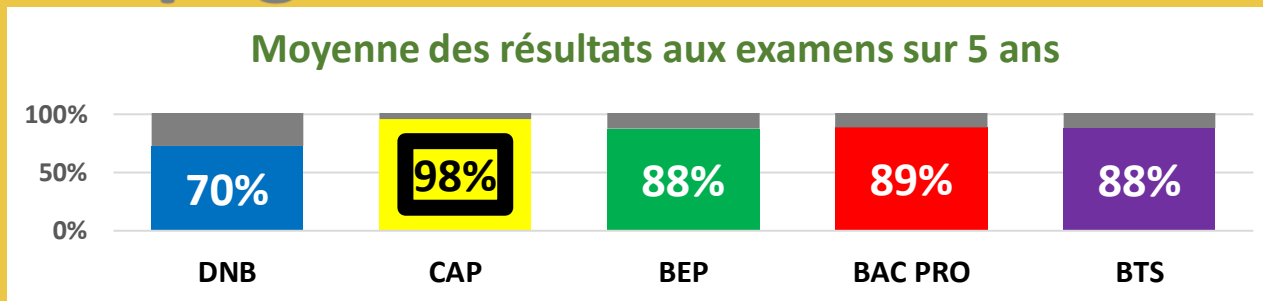

Nos Bac Pro ont du talent

Débouchés du Bac Pro SAPAT

Métiers de nos anciens élèves :

- Aide à domicile
- Conseiller en économie sociale
- Aide soignant
- Auxiliaire de vie sociale
- Infirmier
- Éducateur
- Assistante sociale
- Aide médico-psychologique (DEAES)
- Auxiliaire de puériculture
- ATSEM
- Salarié office de tourisme

CULTIVONS LES RÉUSSITES

MFR CFA Châteauneuf sur isère

Nos CAP Accompagnant Educatif Petite Enfance ont du talent

Devenir de nos élèves de CAP PE

Nos BTS ont du talent

Moyenne des résultats aux examens sur 6 ans