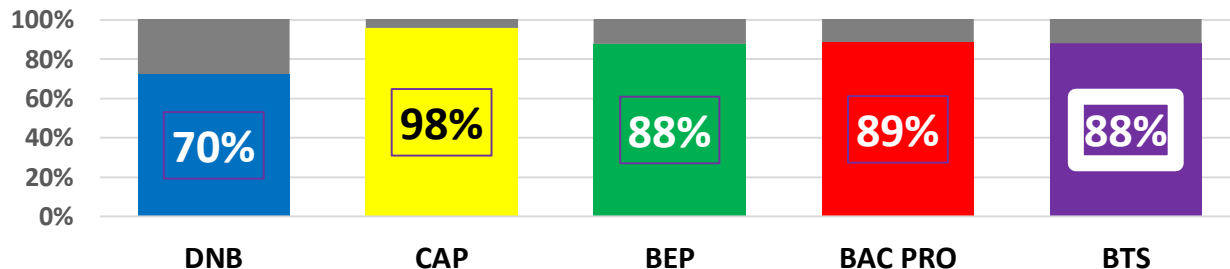

Nos Bac Pro ont du talent

Débouchés du Bac Pro SAPAT

Métiers de nos anciens élèves :

- Aide à domicile
- Conseiller en économie sociale
- Aide soignant
- Auxiliaire de vie sociale
- Infirmier
- Éducateur
- Assistante sociale
- Aide médico-psychologique (DEAES)
- Auxiliaire de puériculture
- ATSEM
- Salarié office de tourisme

CULTIVONS LES RÉUSSITES

MFR CFA Châteauneuf sur isère

Nos CAP Accompagnant Educatif Petite Enfance ont du talent

Devenir de nos élèves de CAP PE

Nos BTS ont du talent

Moyenne des résultats aux examens sur 6 ans

Devenir de nos élèves de BTS