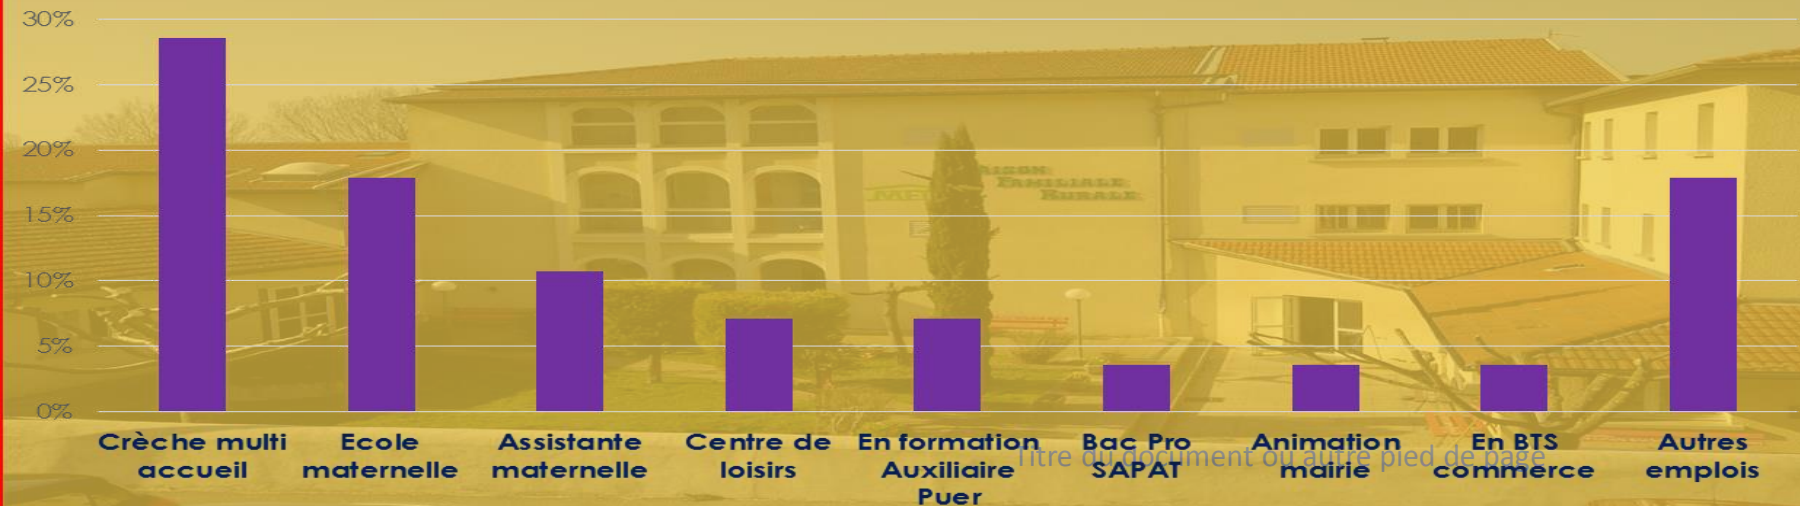

Nos Bac Pro ont du talent

Débouchés du Bac Pro SAPAT

Métiers de nos anciens élèves :

- Aide à domicile
- Conseiller en économie sociale
- Aide soignant
- Auxiliaire de vie sociale
- Infirmier
- Éducateur
- Assistante sociale
- Aide médico-psychologique (DEAES)
- Auxiliaire de puériculture
- ATSEM
- Salarié office de tourisme

CULTIVONS LES RÉUSSITES

MFR CFA Châteauneuf sur isère

Nos CAP Accompagnant Educatif Petite Enfance ont du talent

Devenir de nos élèves de CAP PE

Nos BTS ont du talent

Moyenne des résultats aux examens sur 6 ans